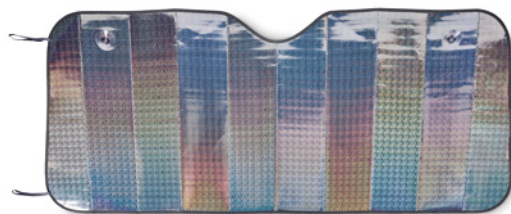

Carshade MO2233

Pare-soleil pliable. Mousse intérieure de 2 mm et feuille d'aluminium PE intérieure. **Dimension** 61x14x4 cm **Technique marquage** Serigraphie*

Prix en €	1	100	250	500	1000
Prix marqué 1 coul*	8,08	7,30	6,80	6,46	6,02

Gancho MO2259

Mousqueton en aluminium pour accrocher votre sac à dos, votre gourde ou vos clés. Le mousqueton n'est pas destiné à l'escalade (usage non professionnel).

Dimension 5,7x3x4,9 cm **Technique marquage** Tampographie*,L

Prix en €	1	1000	2500	5000	10000
Prix marqué 1 coul*	2,34	0,94	0,84	0,66	0,62